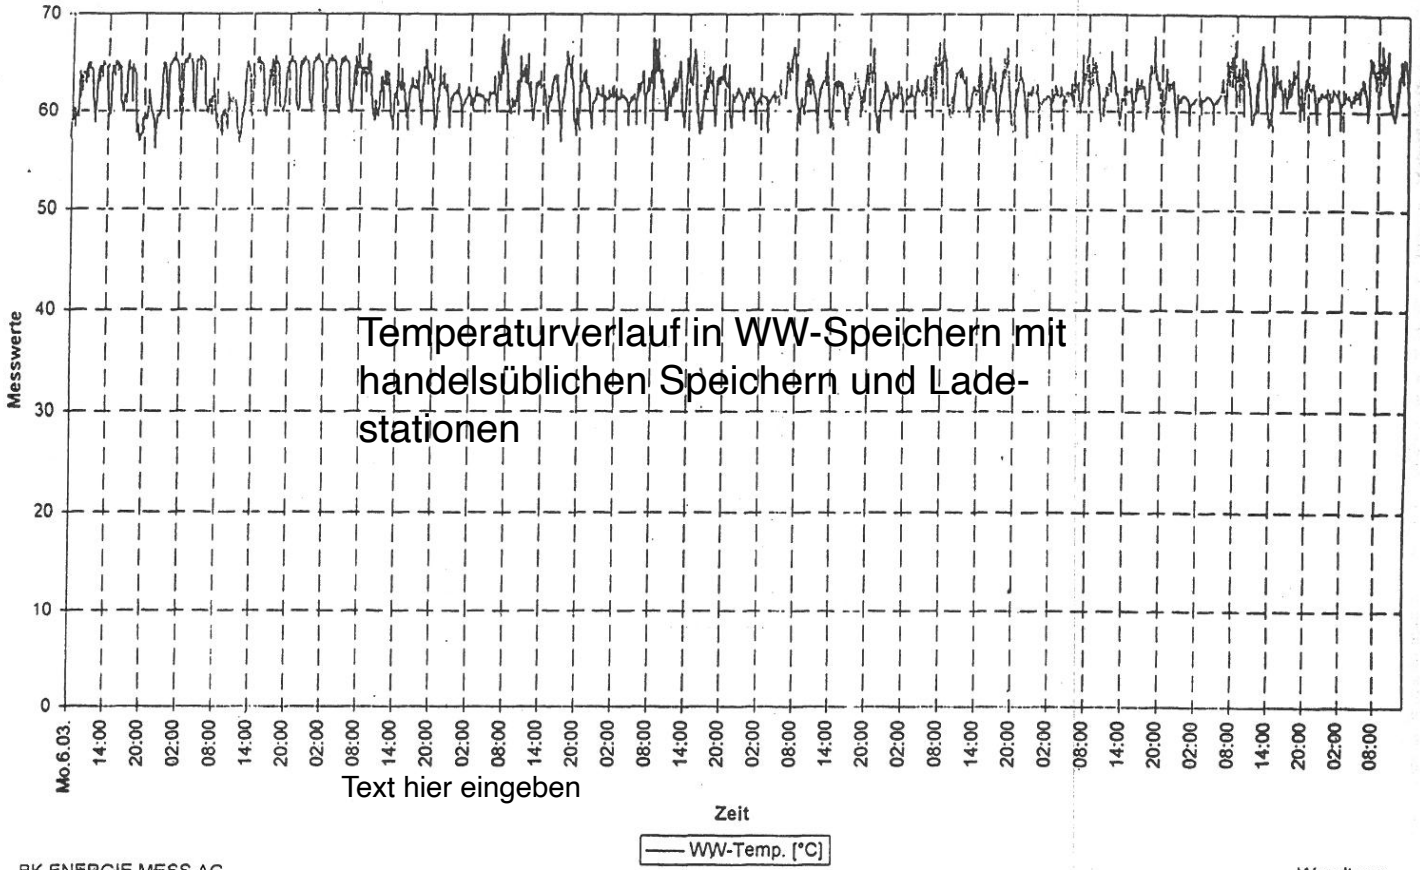

Normale Ladestation

BK ENERGIE MESS AG

Wwxdt.prn

Ladestation System Gössi

Text hier eingeben